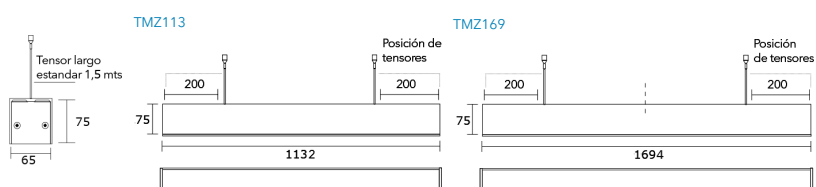

VERSATILIDAD: Potencia y Flujo Lumínico adaptables a las necesidades específicas de cada proyecto.

INFORMACIÓN TÉCNICA

CÓDIGO	Forte Gen4 2ft20	Forte Gen4 1ft20	POTENCIA	FLUJO de PLACA	MEDIDA
TMZ056	1	-	13 w	2200 lm	65x570 mm
TMZ085	1	1	19 w	3300 lm	65x851 mm
TMZ113	2	-	26 w	4400 lm	65x1132 mm
TMZ141	2	1	32 w	5500 lm	65x1413 mm
TMZ169	3	-	38 w	6600 lm	65x1694 mm

COLORES

Forte Gen4 2ft20

Forte Gen4 1ft20

Forte Gen4 1/2ft20

CASAMBI **Helvar**

DIMENSIONES

ILUMINANCIA

TMZ113