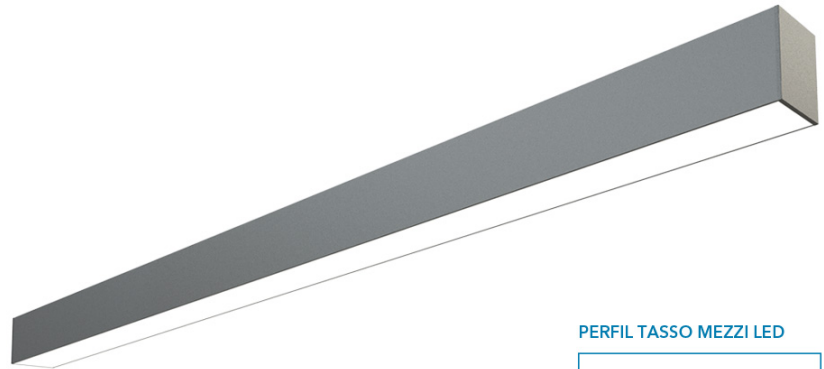

TASSO MEZZI LED

VIDA ÚTIL 30.000 Hrs.

APLIQUE PLAFÓN

SUSPENDIDO COLGANTE

OPCIÓN DIMERIZABLE DALI

SAMSUNG

OSRAM

INTERIOR

ADMITE EMERGENCIA

CRI >=80

PERFIL TASSO MEZZI LED

DESCRIPCIÓN

TIPO DE LUMINARIA: Suspendido / Plafón

SISTEMA ÓPTICO: Difusor de Policarbonato Opto Max

DISTRIBUCIÓN DE LUZ: Directa - Simétrica

MATERIALES: Cuerpo en Extrusión de Aluminio

TRATAMIENTO DE SUPERFICIE: Pintura en polvo poliéster

FUENTE DE LED: Interna Incorporada

DRIVERS: Helvar / Philips

ACCESORIOS: Tensores regulables de 1,5 mts.

incorporados. ULZ001 Unión galvanizada para utilizar en líneas continuas (No Incluida - a pedido)