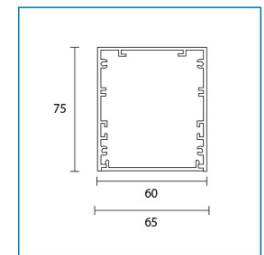

PERFIL TASSO MEZZI LED